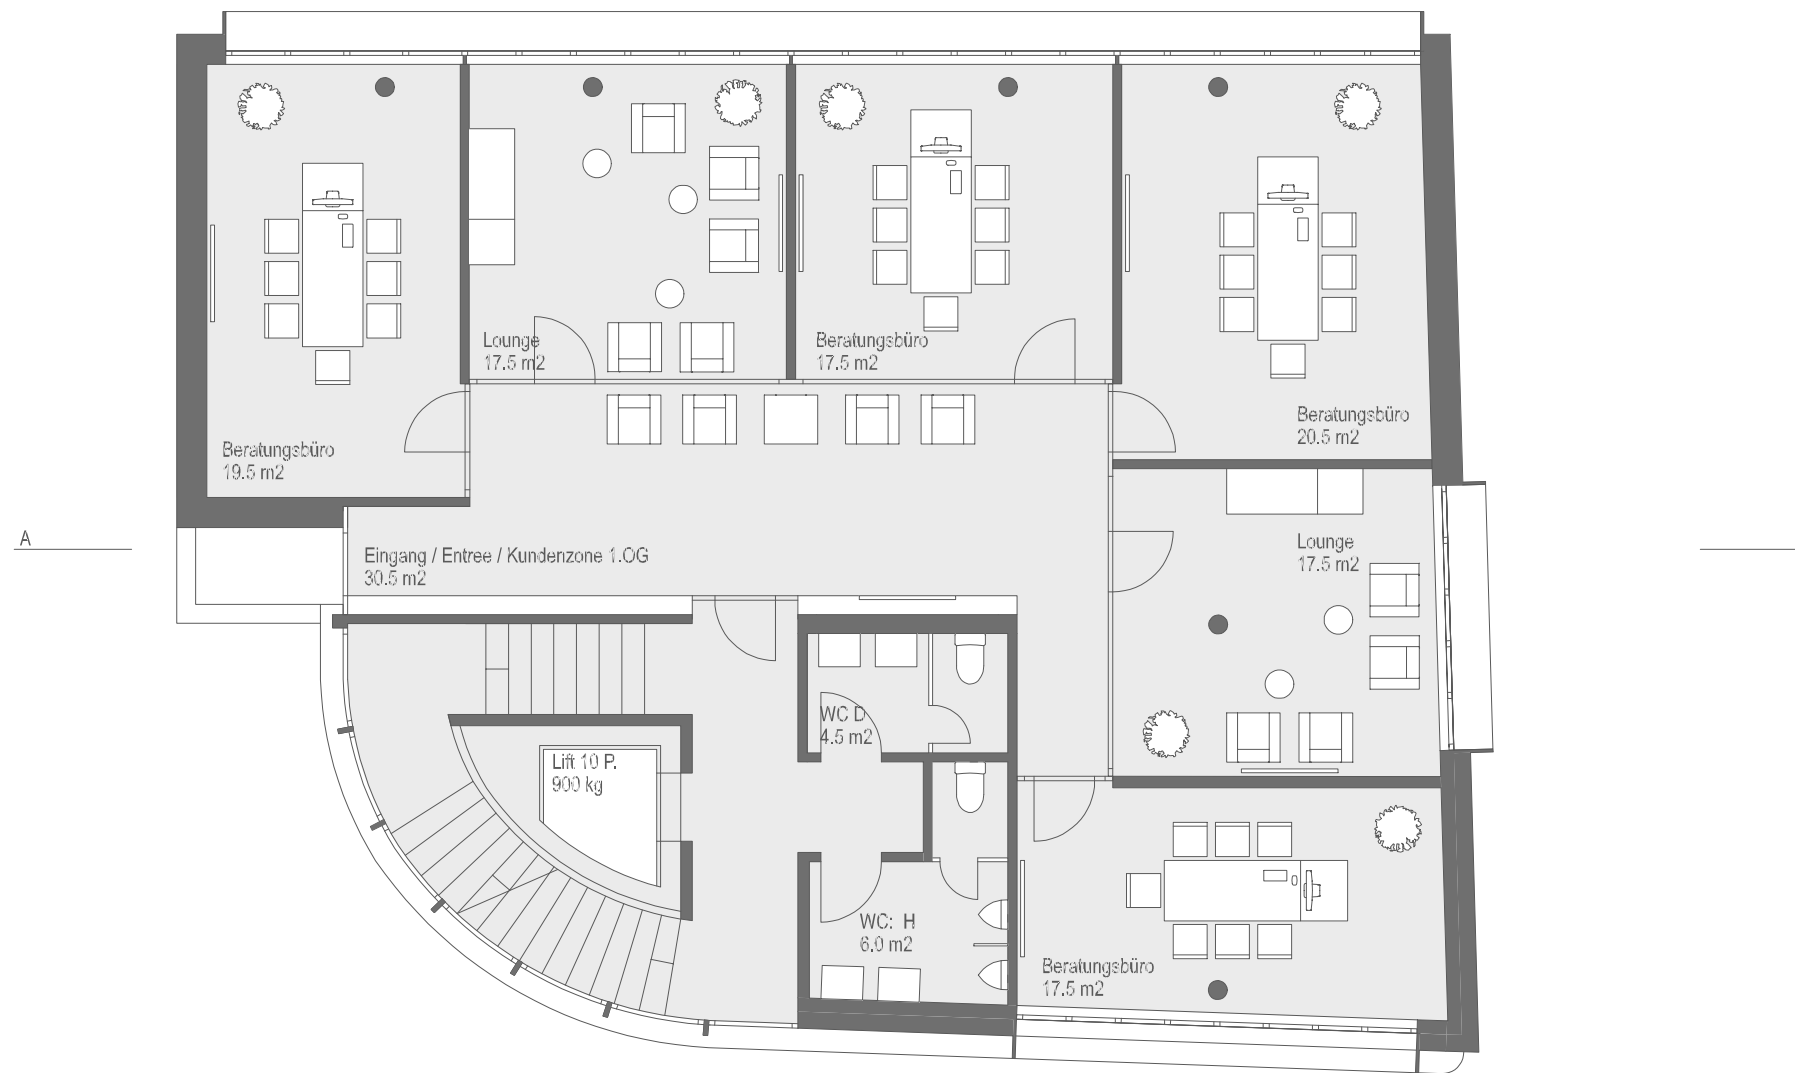

RAIFFEISEN

Wir

SMIS-PR 7729.0

- Bereich Mitarbeiter
- 24h Bereich Kunden
- Bereich Kunden
- Bereich Kunden/Mitarbeiter
- Bereich Mitarbeiter/Verwaltungsrat
- Terrasse Mitarbeiter/Verwaltungsrat
- Zutrittskontrolle