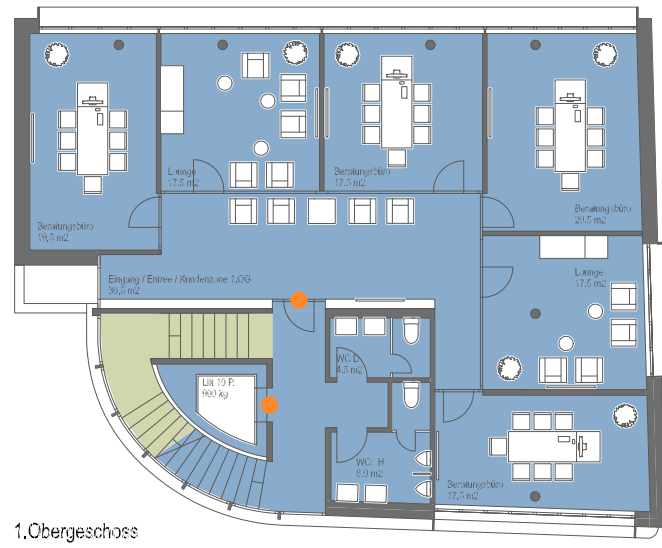

RAIFFEISEN

Wir

SMIS-PR 7729.0

- Bereich Mitarbeiter
- 24h Bereich Kunden
- Bereich Kunden
- Bereich Kunden/Mitarbeiter
- Bereich Mitarbeiter/Verwaltungsrat
- Terrasse Mitarbeiter/Verwaltungsrat
- Zutrittskontrolle