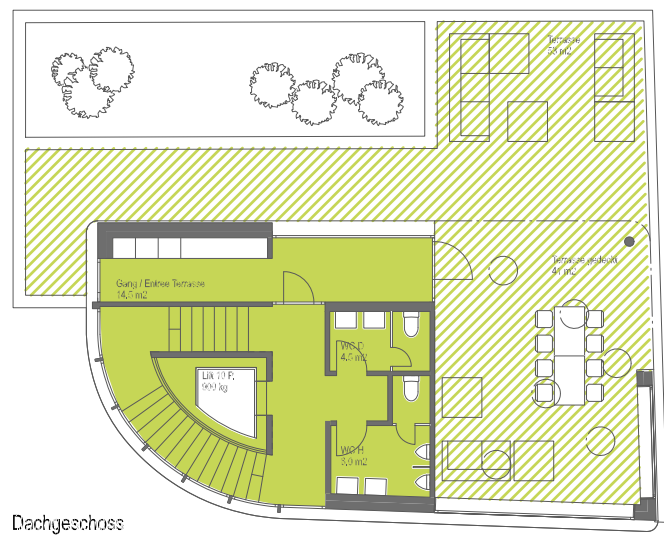

RAIFFEISEN

Wir

SMIS-PR 7729.0

- Bereich Mitarbeiter
- 24h Bereich Kunden
- Bereich Kunden
- Bereich Kunden/Mitarbeiter
- Bereich Mitarbeiter/Verwaltungsrat
- Terrasse Mitarbeiter/Verwaltungsrat
- Zutrittskontrolle