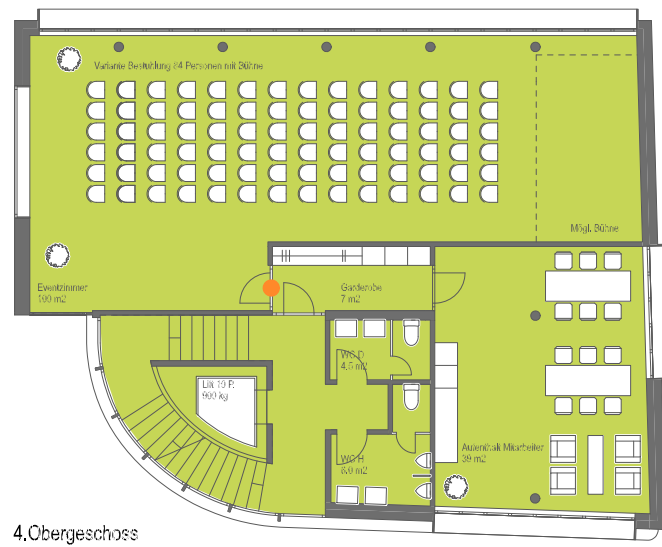

RAIFFEISEN

Wir

SMIS-PR 7729.0

- Bereich Mitarbeiter
- 24h Bereich Kunden
- Bereich Kunden
- Bereich Kunden/Mitarbeiter
- Bereich Mitarbeiter/Verwaltungsrat
- Terrasse Mitarbeiter/Verwaltungsrat
- Zutrittskontrolle