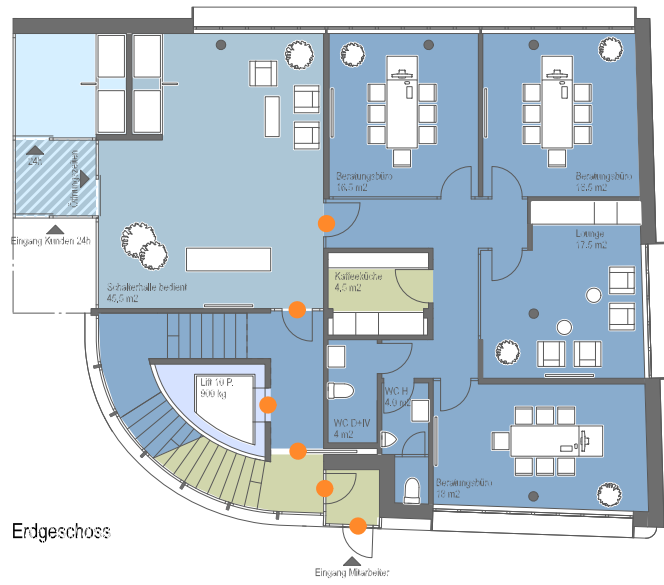

RAIFFEISEN

Wir

SMIS-PR 7729.0

- Bereich Mitarbeiter
- 24h Bereich Kunden
- Bereich Kunden
- Bereich Kunden/Mitarbeiter
- Bereich Mitarbeiter/Verwaltungsrat
- Terrasse Mitarbeiter/Verwaltungsrat
- Zutrittskontrolle