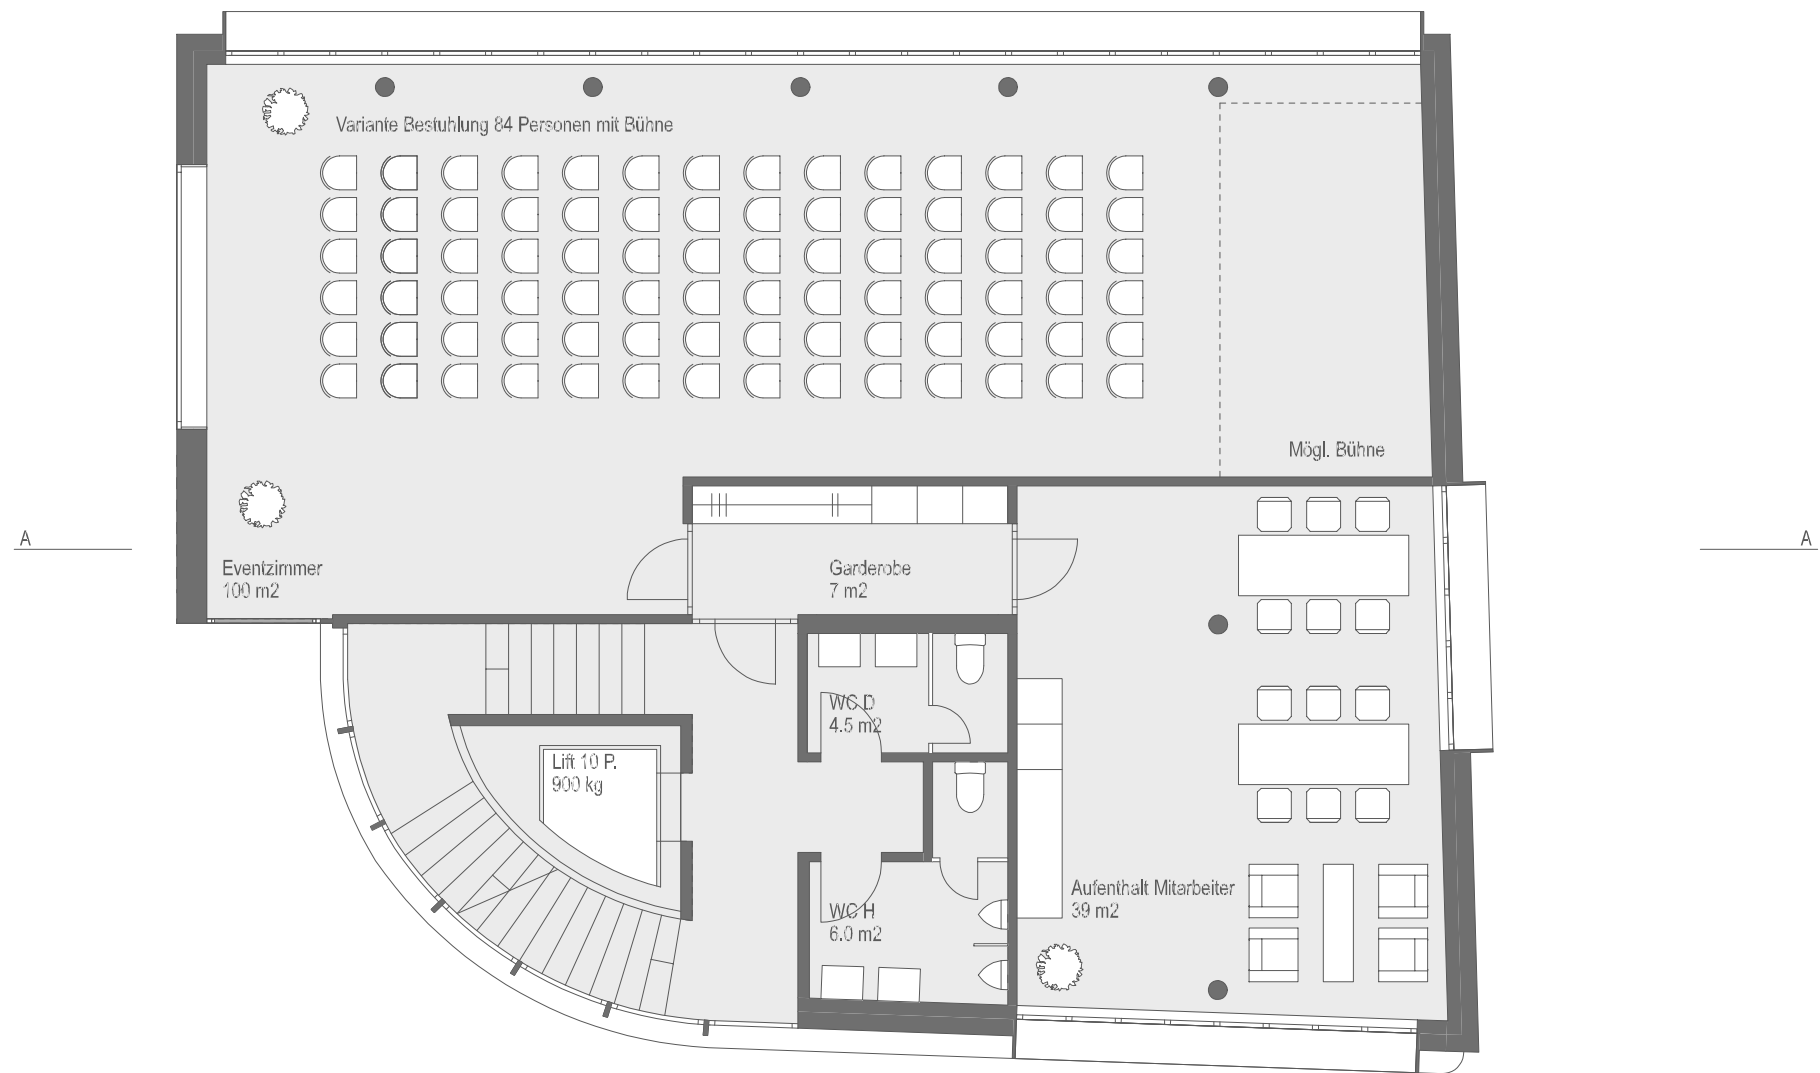

RAIFFEISEN

Wir

SMIS-PR 7729.0

- Bereich Mitarbeiter
- 24h Bereich Kunden
- Bereich Kunden
- Bereich Kunden/Mitarbeiter
- Bereich Mitarbeiter/Verwaltungsrat
- Terrasse Mitarbeiter/Verwaltungsrat
- Zutrittskontrolle