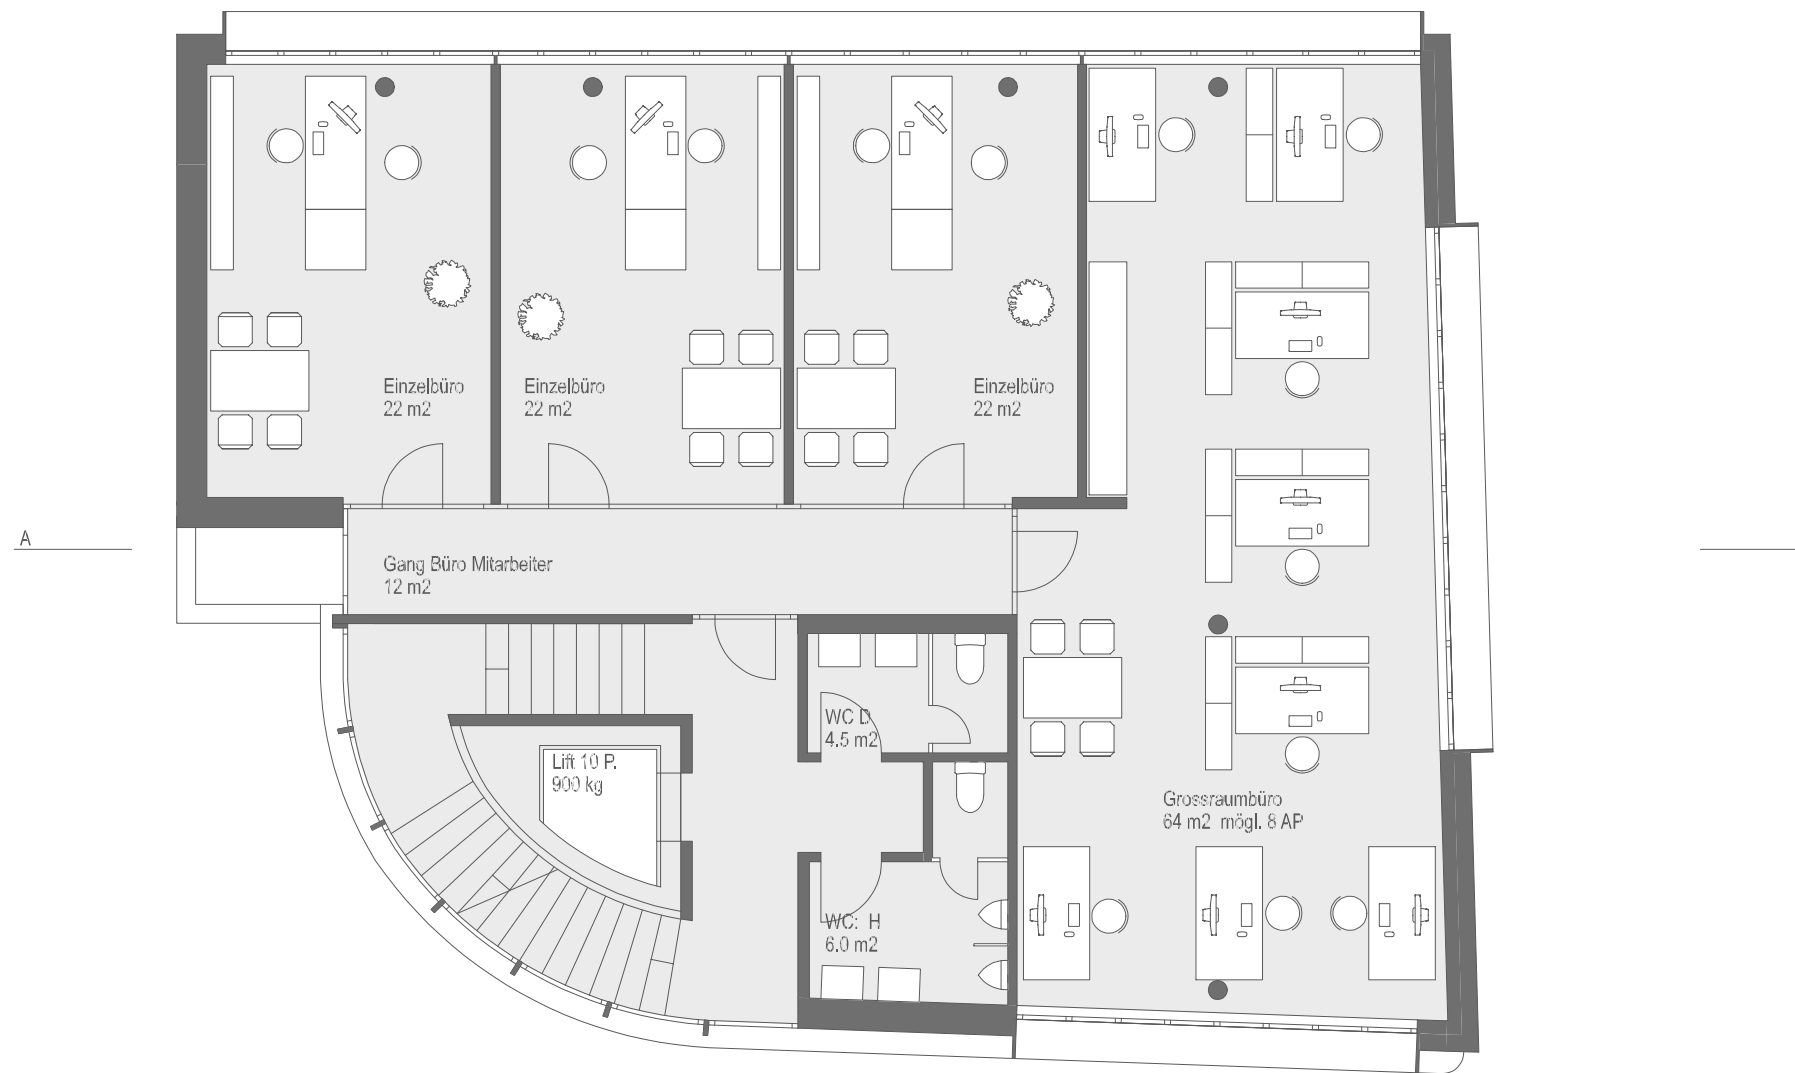

RAIFFEISEN

Wir

SMIS-PR 7729.0

- Bereich Mitarbeiter
- 24h Bereich Kunden
- Bereich Kunden
- Bereich Kunden/Mitarbeiter
- Bereich Mitarbeiter/Verwaltungsrat
- Terrasse Mitarbeiter/Verwaltungsrat
- Zutrittskontrolle