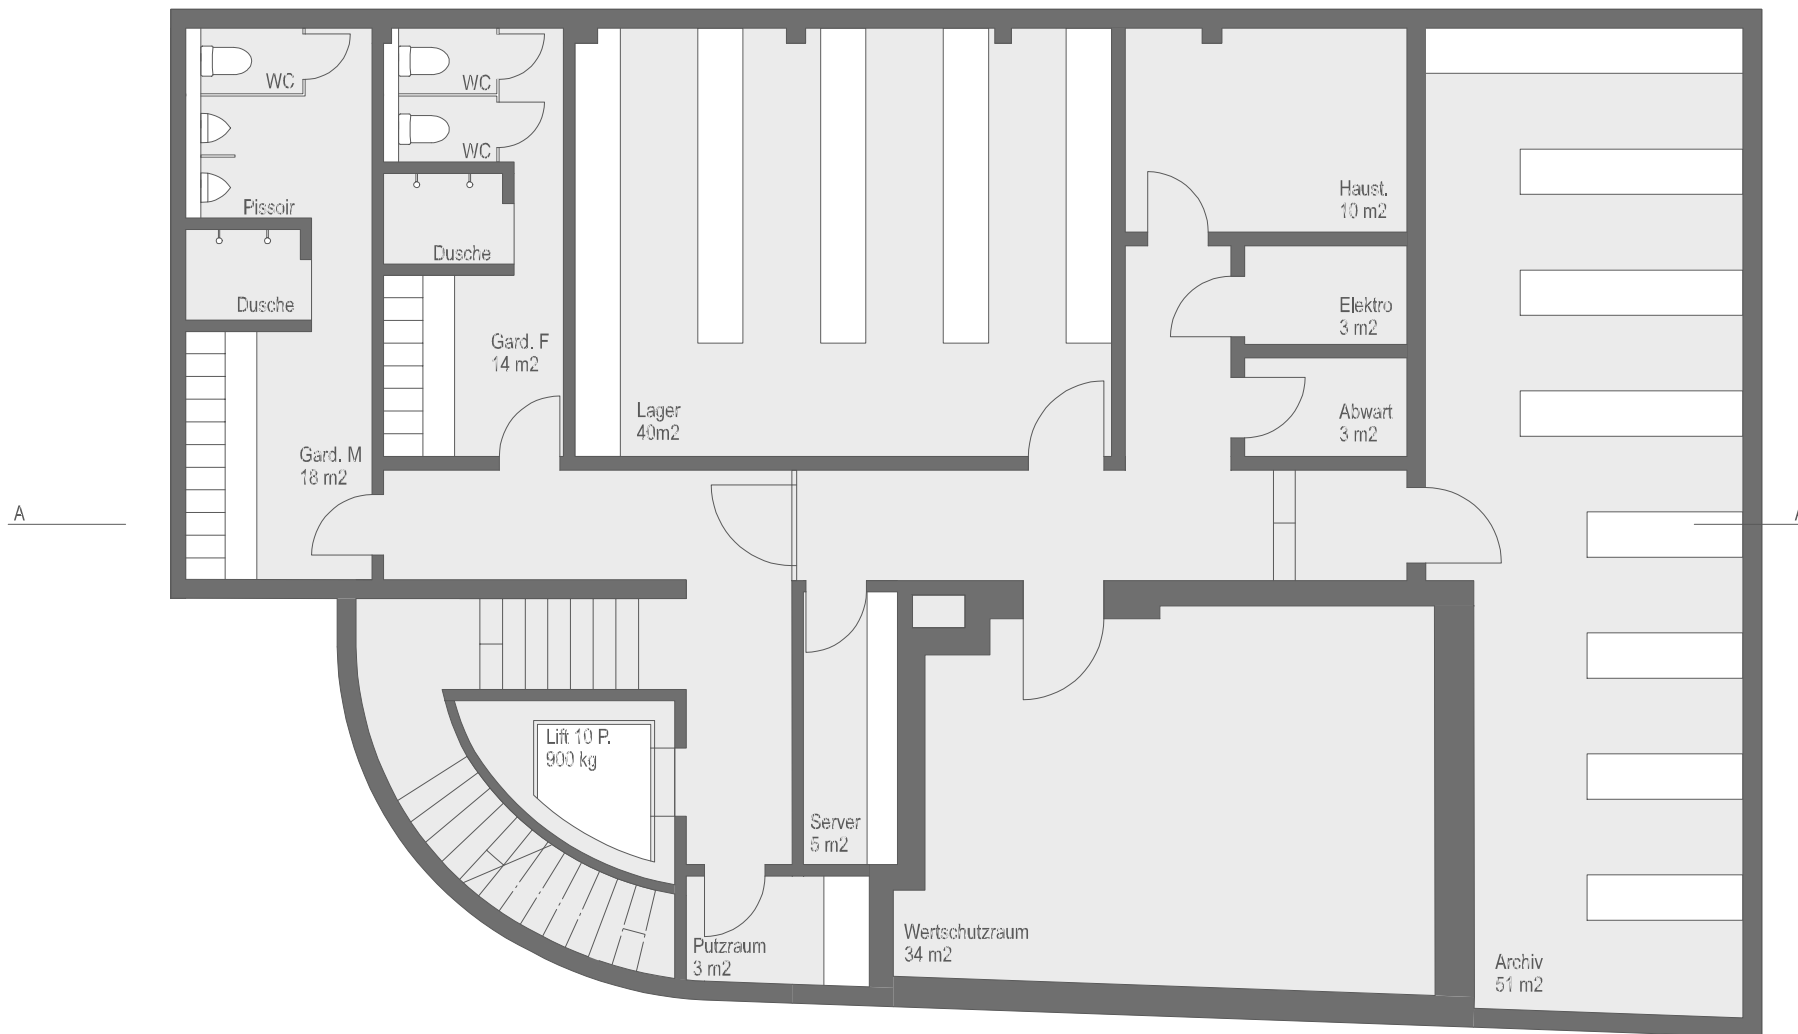

RAIFFEISEN

Wir

SMIS-PR 7729.0

- Bereich Mitarbeiter
- 24h Bereich Kunden
- Bereich Kunden
- Bereich Kunden/Mitarbeiter
- Bereich Mitarbeiter/Verwaltungsrat
- Terrasse Mitarbeiter/Verwaltungsrat
- Zutrittskontrolle