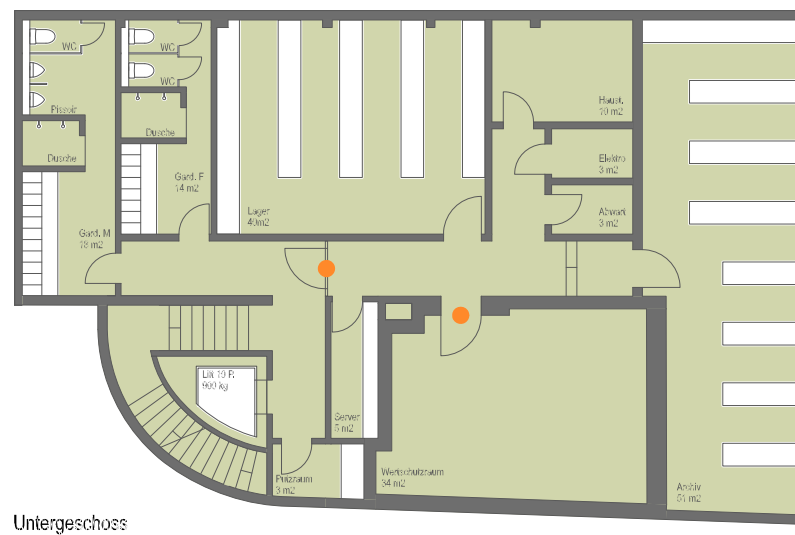

RAIFFEISEN

Wir

SMIS-PR 7729.0

- Bereich Mitarbeiter
- 24h Bereich Kunden
- Bereich Kunden
- Bereich Kunden/Mitarbeiter
- Bereich Mitarbeiter/Verwaltungsrat
- Terrasse Mitarbeiter/Verwaltungsrat
- Zutrittskontrolle