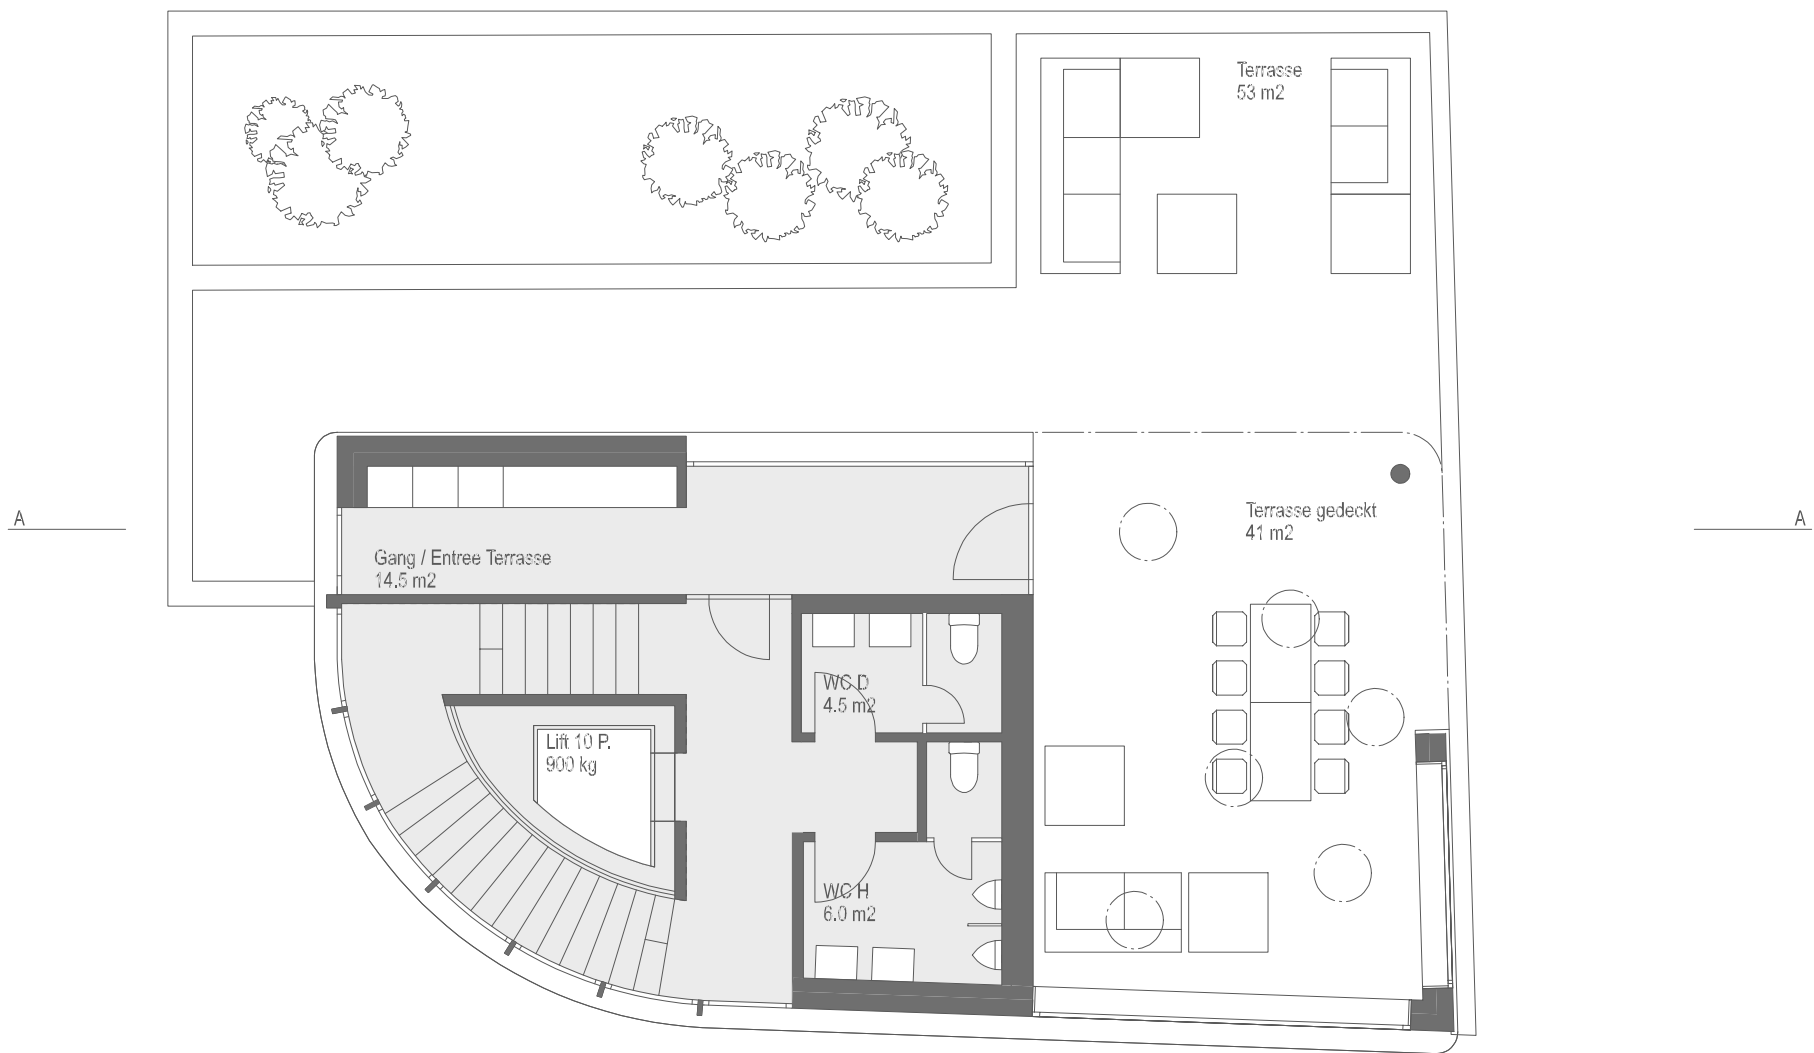

RAIFFEISEN

Wir

SMIS-PR 7729.0

- Bereich Mitarbeiter
- 24h Bereich Kunden
- Bereich Kunden
- Bereich Kunden/Mitarbeiter
- Bereich Mitarbeiter/Verwaltungsrat
- Terrasse Mitarbeiter/Verwaltungsrat
- Zutrittskontrolle