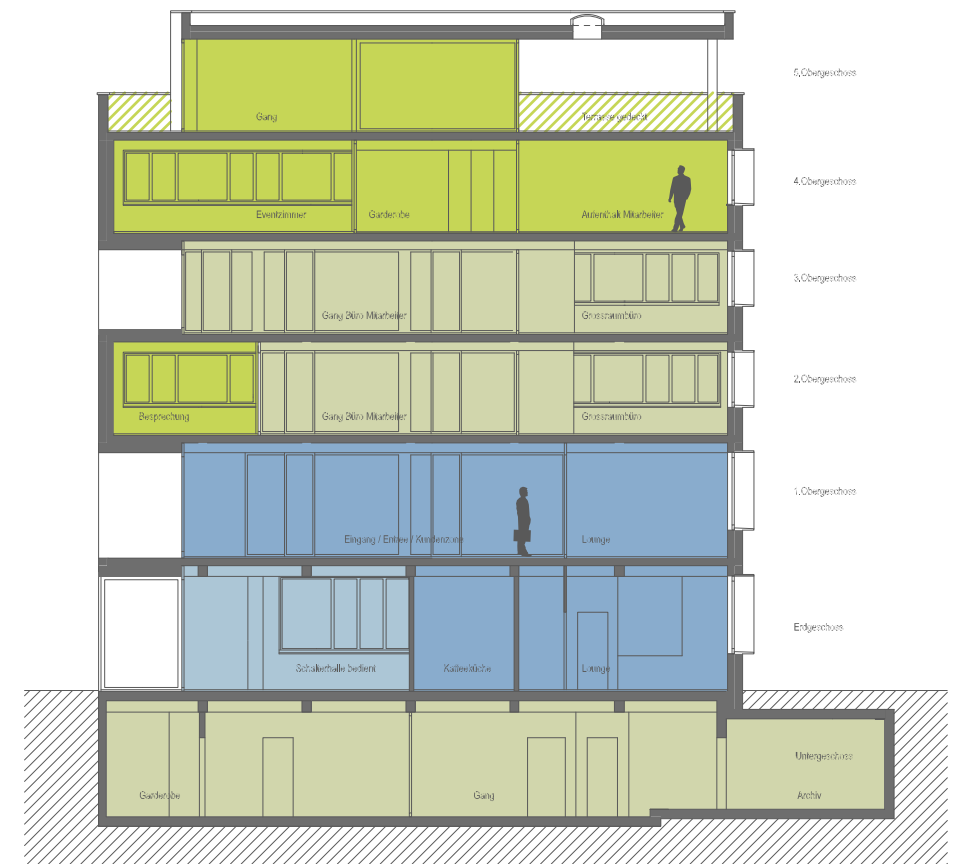

RAIFFEISEN

Wir

SMIS-PR 7729.0

- Bereich Mitarbeiter
- 24h Bereich Kunden
- Bereich Kunden
- Bereich Kunden/Mitarbeiter
- Bereich Mitarbeiter/Verwaltungsrat
- Terrasse Mitarbeiter/Verwaltungsrat
- Zutrittskontrolle