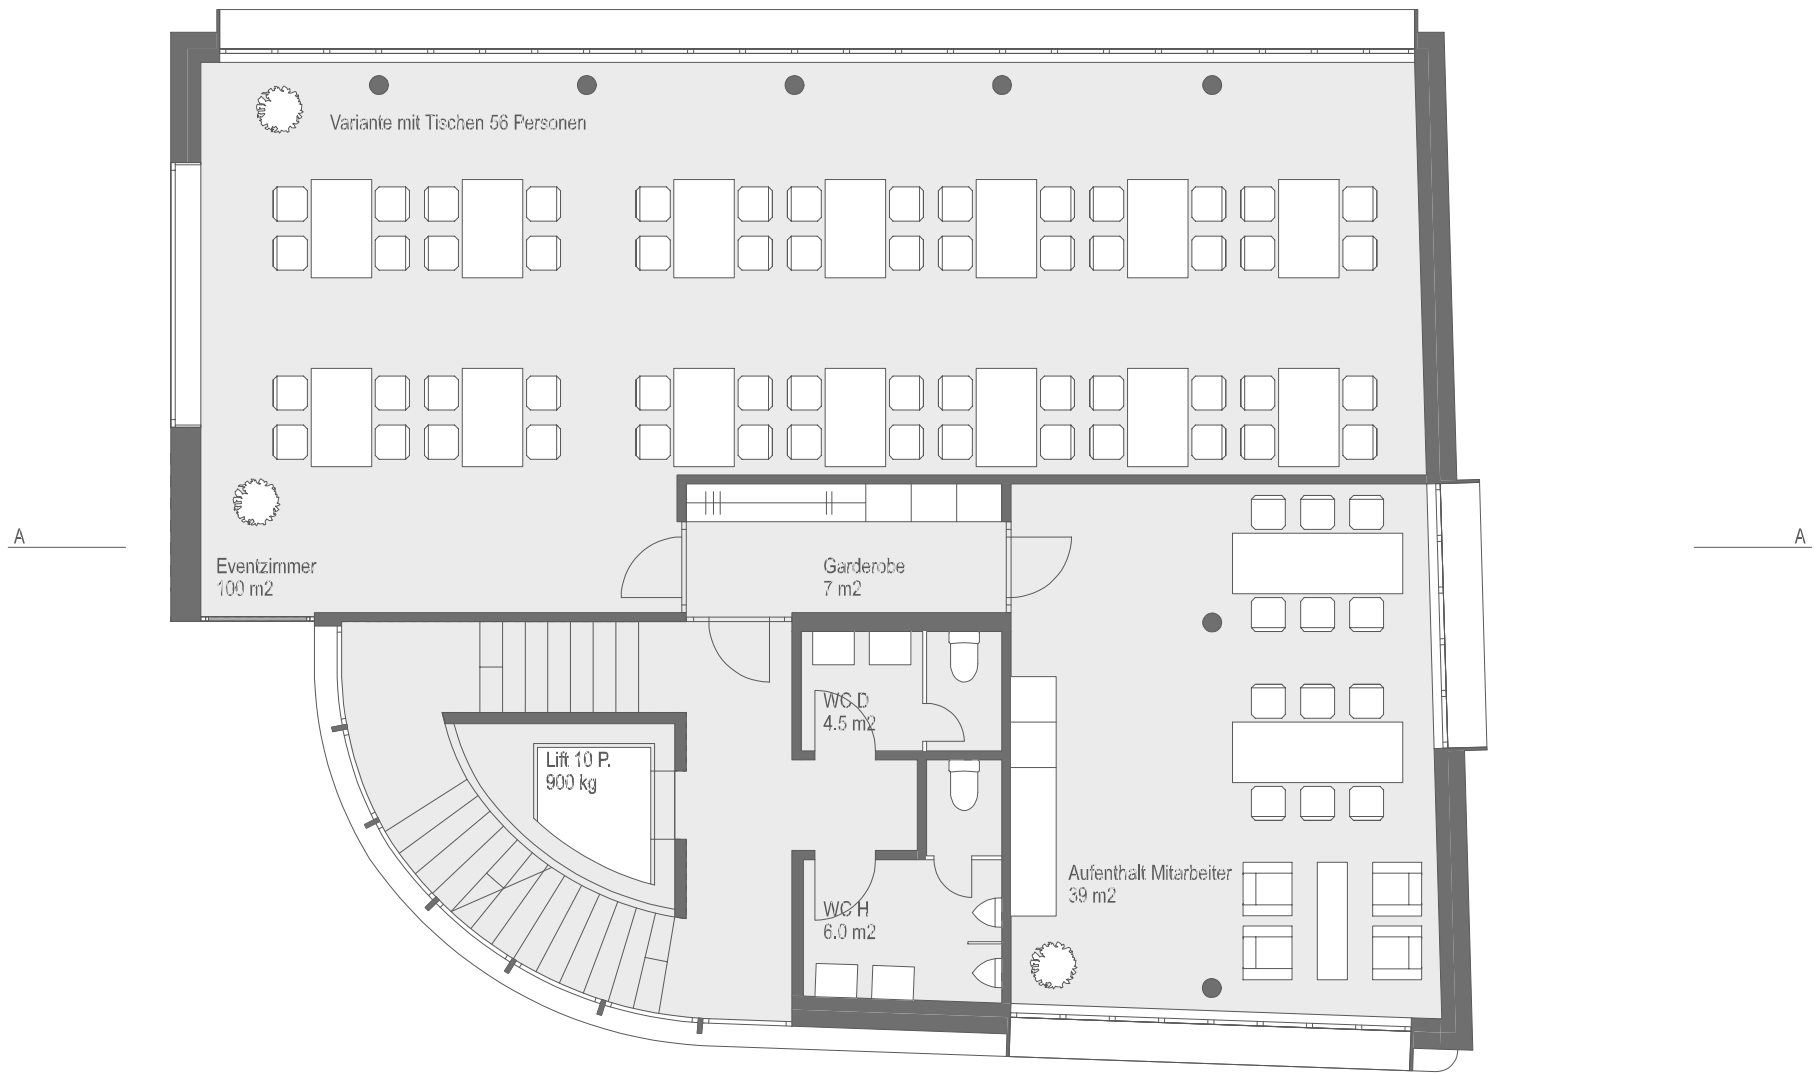

RAIFFEISEN

Wir

SMIS-PR 7729.0

- Bereich Mitarbeiter
- 24h Bereich Kunden
- Bereich Kunden
- Bereich Kunden/Mitarbeiter
- Bereich Mitarbeiter/Verwaltungsrat
- Terrasse Mitarbeiter/Verwaltungsrat
- Zutrittskontrolle